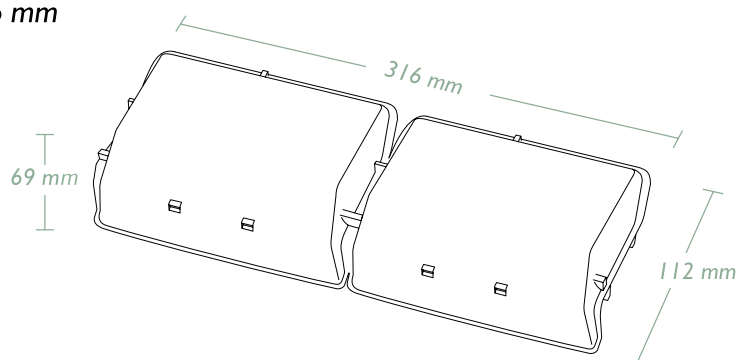

Superface® na 2 x 6 jaj Wskazówki techniczne

Opakowanie: E 7412

Superface® na 2 x 6 jaj przeznaczone jest na jaja w klasie wagowej S, M, L

Wymiary

Opakowanie zamknięte: szerokość: 112 mm

wysokość: 69 mm

długość: 316 mm

Ilość

Palety: 44 Euro

64 sztuk w wiązce

2.240 sztuk na paletcie

Superface® na 2 x 6 jaj (E 7412)

Moba - Kod: HA2601

Nowy (Typ B): L G J 11 12
22 30 5 15 40

Numer artykułu
dla chwytaka: 888

Nadruk wewnętrzny: 2-kolorowy

Etykieta